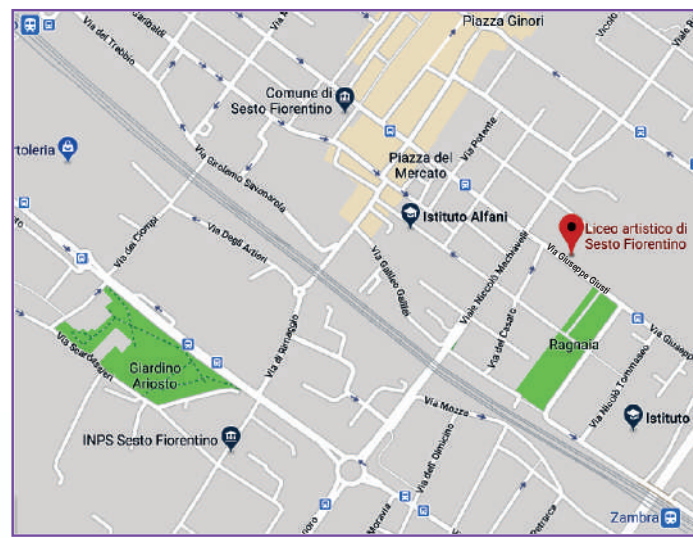

Piazzale di Porta Romana,9  
50125 Firenze (FI)  
Tel. 055 220521  
Fax 055 2299809

Come raggiungerci

La Sede di Porta Romana è raggiungibile con i mezzi pubblici ATAF 11, 12, 13, 36, 37.

La sede di Porta Romana è raggiungibile con corse regionali direzione Firenze Santa Maria Novella; fermata Firenze S.M.N.

per saperne di più

Via Giusti, 31  
50019 Sesto Fiorentino (FI)  
Tel. 055 4489004  
Fax 055 440590

Come raggiungerci

La sede di Sesto Fiorentino è raggiungibile con i mezzi pubblici: SITA da Barberino; ATAF da Calenzano corsa 2; ATAF da Campi Bisenzio corse 86, 86a, 86; ATAF da Firenze corse 2, 28, 57.

La sede di Sesto Fiorentino è raggiungibile con corse regionali direzione Firenze Santa Maria Novella; fermate Zambra e Sesto Fiorentino.

www.artisticoportaromanafirenze.gov.it

LICEO ARTISTICO PORTA ROMANA  
E SESTO FIORENTINO